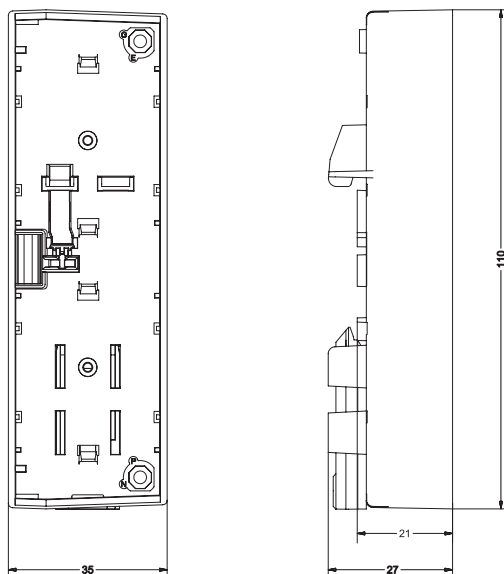

Technisches Datenblatt

Lastüberwachung · LCOS Zubehör

Verlustleistung	9 W @ 20°C, 4 W @ 60°C, 3 W @ 75°C
Schutzart	IP20 (EN 60529)
Maße (B×H×T)	35,0 mm × 110,0 mm × 27,0 mm
Gewicht/Stück	0,04 kg
VE (Stück)	1

Allgemeine Umgebungsbedingungen

Arbeitstemperaturbereich	-40 °C ... +85 °C
Lagertemperaturbereich	-40 °C ... +85 °C
Relative Luftfeuchte	5 – 95 %, ohne Betauung
Vibrationsfestigkeit	4 g gemäß EN 60068-2-8
Schockfestigkeit	15 g 11 ms gemäß IEC 60068-2-27

Zertifizierungen/Normen

Konformität	CE UKCA
Zertifizierungen	cULus (E170585) DNV (TAA00002SY)
Normen	UL 61010-1 UL 61010-2-201 DNV-CG-0339

Maßzeichnung